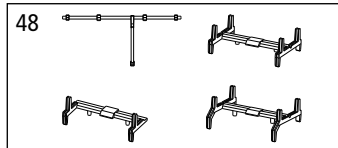

ERSATZTEILE

Spare parts · Pièces détachées · Parti di ricambio

Repuestos · 配件 · Reserveonderdelen · Запасные части

Bei Ersatzteilanforderung bitte immer die vollständige Ersatzteil-Nr. angeben.
Hinweis: Für dieses Modell sind nur die unten aufgeführten Ersatzteile erhältlich!

Please order the wanted spare part with the complete spare part item number.

Note: Only the spare parts listed below are available for this model!

Pour commander des pièces de rechange, ne pas oublier de donner le Numéro d'Article de la pièce demandée.

Note: Seules les pièces demandées sont disponibles pour ce modèle!

订购配件时请附上完整的配件号码。注：这个模型，只有以下配件可订购！