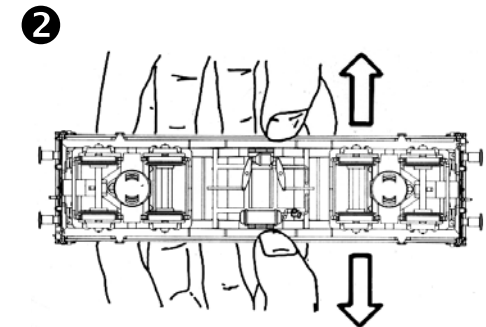

ERSATZTEILE

Spare parts · Pièces détachées · Parti di ricambio

Repuestos · 配件 · Reserveonderdelen · Запасные части

Bei Ersatzteilanforderung bitte immer die vollständige Ersatzteil-Nr. angeben.
Hinweis: Für dieses Modell sind nur die unten aufgeführten Ersatzteile erhältlich!

Please order the wanted spare part with the complete spare part item number.

Note: Only the spare parts listed below are available for this model!

Pour commander des pièces de rechange, ne pas oublier de donner le Numéro d'Article de la pièce demandée.

Note: Seules les pièces demandées sont disponibles pour ce modèle!

订购配件时请附上完整的配件号码。注：这个模型，只有以下配件可订购！

Schiebepanewagen Shimmns

Sliding Tarp Car

Wagon bâché à bogies

封口油布车

包装及说明书内包含重要信息,请保留备用