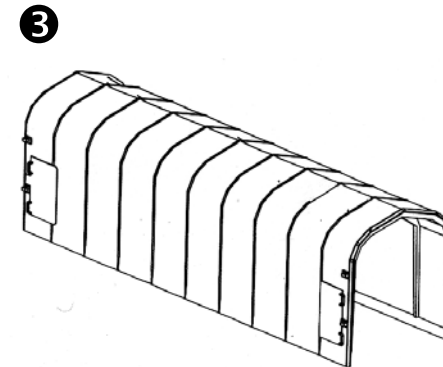

Note: Seules les pièces demandées sont disponibles pour ce modèle!

订购配件时请附上完整的配件号码。注：这个模型，只有以下配件可订购！

Schiebepanewagen Shimmns

Sliding Tarp Car

Wagon bâché à bogies

封口油布车

包装及说明书内包含重要信息,请保留备用

ERSATZTEILE

Spare parts · Pièces détachées · Parti di ricambio

ET-Nr.:	Bezeichnung:	Description:	Désignation:	Descrizione:	PG*
54000-12	Kupplungsdeichsel mit Zugfeder (2 Stck.)	Clutch shaft w extension spring (2 pcs.)	Attelage avec ressort de traction (2 u.)	Porta gancio con molla di tensione (2 pz.)	9
54000-23	Drehgestell (2 Stck.)	Truck (2 pcs.)	Bogie (2 u.)	Carrello (2 pz.)	9
54000-47	4x Puffer eckig	4x Buffer	4x Tampon	4x Respingenti	7
54956-48	Drehstange / Ladeguthalter 1 / Ladeguthalter 2 / Ladeguthalter 3	Trick bar / Freight holder 1 / Freight holder 2 / Freight holder 3	Tige de rotation / Titulaire de marchandises 1 / Titulaire de marchandises 2 / Titulaire de marchandises 3	Rotante asta / Supporto Cargo 1 / Supporto Cargo 2 / Supporto Cargo 3	8
58323-49	2x Muldenabdeckung / Bremse	2x Cover for recess / Brake	2x Couvrir de la récréation / Frein	2x Copriiletto / freno	8
54588-50	Handstange klein / Handstange groß / Trittstufe	Handrail small / Handrail long / Step	Rampe petit / Rampe long / Étape	Corrimano piccolo / Corrimano grande / Pedata	7
54000-121	2x Zugfeder	2x tension spring	2x Ressort	2x Molle di tensione	5
<p>ET aus unserem Standardprogramm Spare parts standard range Pièces détachées de notre gamme standard Pezzi di ricambio standard</p>					
56030	Kupplung (2 Stck.)	Coupling (2 pcs.)	Attelage (2 unités)	Ganci completi (2 pezzi)	
56052	Radsatz DC (2 Stck.)	Wheelset DC (2 pcs.)	Essieux CC (2 unités)	Assali CC (2 pezzi)	
56061	Radsatz AC (2 Stck.)	Wheelset AC (2 unit)	Essieux CA (2 unités)	Assali CC (2 pezzi)	