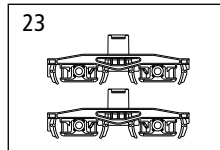

ERSATZTEILE

Spare parts · Pièces détachées · Parti di ricambio

Repuestos · 配件 · Reserveonderdelen · Запасные части

Bei Ersatzteilanforderung bitte immer die vollständige Ersatzteil-Nr. angeben.
Hinweis: Für dieses Modell sind nur die unten aufgeführten Ersatzteile erhältlich!

Please order the wanted spare part with the complete spare part item number.

Note: Only the spare parts listed below are available for this model!

Pour commander des pièces de rechange, ne pas oublier de donner le Numéro d'Article de la pièce demandée.

Note: Seules les pièces demandées sont disponibles pour ce modèle!

订购配件时请附上完整的配件号码。注：这个模型，只有以下配件可订购！