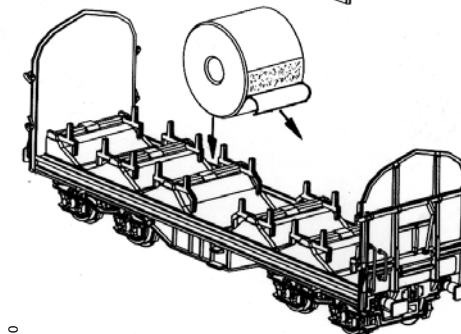

Note: Seules les pièces demandées sont disponibles pour ce modèle!

订购配件时请附上完整的配件号码。注：这个模型，只有以下配件可订购！

Schiebepanewagen Shimmns

Sliding Tarp Car

Wagon bâché à bogies

封口油布车

包装及说明书内包含重要信息,请保留备用

ERSATZTEILE

Spare parts · Pièces détachées · Parti di ricambio

ET-Nr.:	Bezeichnung:	Description:	Désignation:	Descrizione:	PG*
54000-12	Kupplungsdeichsel mit Zugfeder (2 Stck.)	Clutch shaft w extension spring (2 pcs.)	Attelage avec ressort de traction (2 u.)	Porta gancio con molla di tensione (2 pz.)	9
54000-23	Drehgestell (2 Stck.)	Truck (2 pcs.)	Bogie (2 u.)	Carrello (2 pz.)	9
54000-47	4x Puffer eckig	4x Buffer	4x Tampon	4x Respingenti	7
54956-48	Drehstange / Ladeguthalter 1 / Ladeguthalter 2 / Ladeguthalter 3	Trick bar / Freight holder 1 / Freight holder 2 / Freight holder 3	Tige de rotation / Titulaire de marchandises 1 / Titulaire de marchandises 2 / Titulaire de marchandises 3	Rotante asta / Supporto Cargo 1 / Supporto Cargo 2 / Supporto Cargo 3	8
58323-49	2x Muldenabdeckung / Bremse	2x Cover for recess / Brake	2x Couvrir de la récréation / Frein	2x Copriiletto / freno	8
54588-50	Handstange klein / Handstange groß / Trittstufe	Handrail small / Handrail long / Step	Rampe petit / Rampe long / Étape	Corrimano piccolo / Corrimano grande / Pedata	7
54000-121	2x Zugfeder	2x tension spring	2x Ressort	2x Molle di tensione	5
<p>ET aus unserem Standardprogramm Spare parts standard range Pièces détachées de notre gamme standard Pezzi di ricambio standard</p>					
56030	Kupplung (2 Stck.)	Coupling (2 pcs.)	Attelage (2 unités)	Ganci completi (2 pezzi)	
56052	Radsatz DC (2 Stck.)	Wheelset DC (2 pcs.)	Essieux CC (2 unités)	Assali CC (2 pezzi)	
56061	Radsatz AC (2 Stck.)	Wheelset AC (2 unit)	Essieux CA (2 unités)	Assali CC (2 pezzi)	