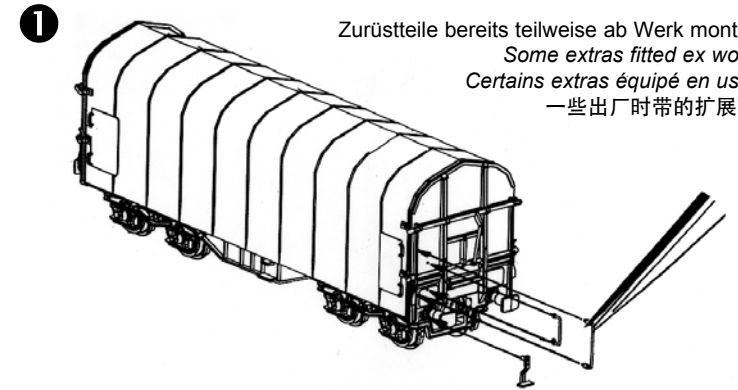

Note: Seules les pièces demandées sont disponibles pour ce modèle!

订购配件时请附上完整的配件号码。注：这个模型，只有以下配件可订购！

Schiebepanewagen Shimmns

Sliding Tarp Car

Wagon bâché à bogies

封口油布车

包装及说明书内包含重要信息,请保留备用

ERSATZTEILE

Spare parts · Pièces détachées · Parti di ricambio

ET-Nr.:	Bezeichnung:	Description:	Désignation:	Descrizione:	PG*
54000-12	Kupplungsdeichsel mit Zugfeder (2 Stck.)	Clutch shaft w extension spring (2 pcs.)	Attelage avec ressort de traction (2 u.)	Porta gancio con molla di tensione (2 pz.)	9
54000-23	Drehgestell (2 Stck.)	Truck (2 pcs.)	Bogie (2 u.)	Carrello (2 pz.)	9
54000-47	4x Puffer eckig	4x Buffer	4x Tampon	4x Respingenti	7
54956-48	Drehstange / Ladeguthalter 1 / Ladeguthalter 2 / Ladeguthalter 3	Trick bar / Freight holder 1 / Freight holder 2 / Freight holder 3	Tige de rotation / Titulaire de marchandises 1 / Titulaire de marchandises 2 / Titulaire de marchandises 3	Rotante asta / Supporto Cargo 1 / Supporto Cargo 2 / Supporto Cargo 3	8
58323-49	2x Muldenabdeckung / Bremse	2x Cover for recess / Brake	2x Couvrir de la récréation / Frein	2x Copriiletto / freno	8
54588-50	Handstange klein / Handstange groß / Trittstufe	Handrail small / Handrail long / Step	Rampe petit / Rampe long / Étape	Corrimano piccolo / Corrimano grande / Pedata	7
54000-121	2x Zugfeder	2x tension spring	2x Ressort	2x Molle di tensione	5
<p>ET aus unserem Standardprogramm Spare parts standard range Pièces détachées de notre gamme standard Pezzi di ricambio standard</p>					
56030	Kupplung (2 Stck.)	Coupling (2 pcs.)	Attelage (2 unités)	Ganci completi (2 pezzi)	
56052	Radsatz DC (2 Stck.)	Wheelset DC (2 pcs.)	Essieux CC (2 unités)	Assali CC (2 pezzi)	
56061	Radsatz AC (2 Stck.)	Wheelset AC (2 unit)	Essieux CA (2 unités)	Assali CC (2 pezzi)	